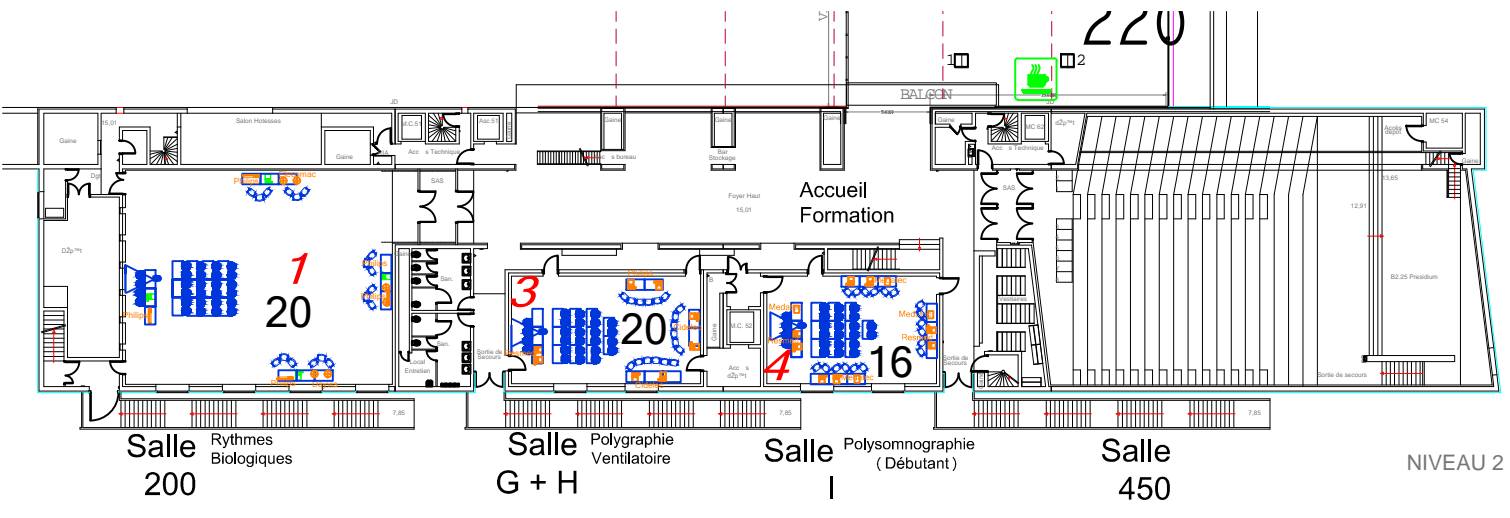

Configuration 18h 22h

Configuration 8h 18h

NIVEAU 4

Congrès SFRMS Nantes 2015

Formations Mercredi