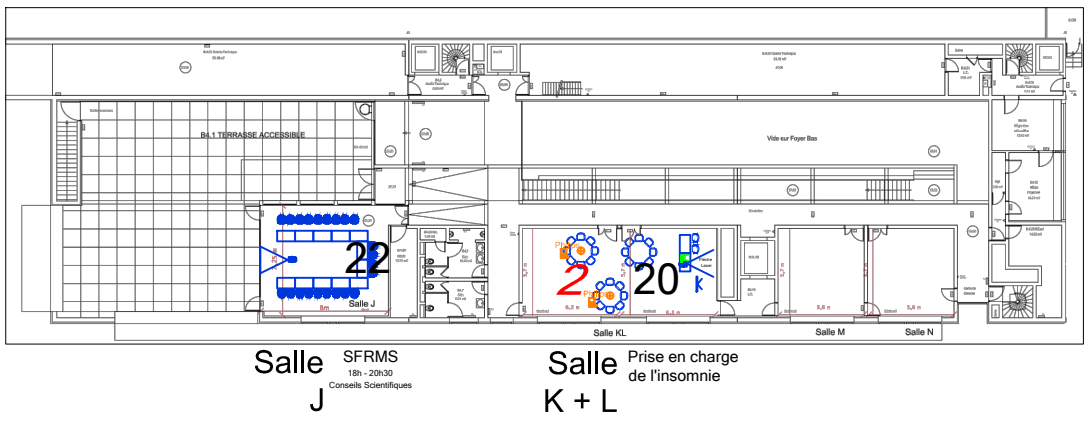

Configuration 18h 22h

Configuration 8h 18h

NIVEAU 4

Congrès SFRMS Nantes 2015

Formations Mercredi