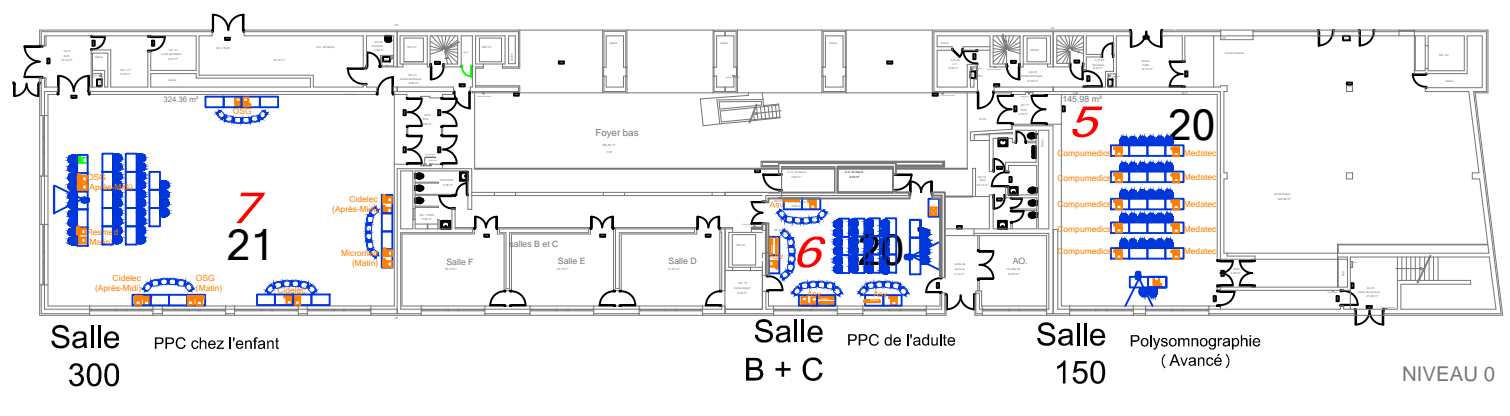

Configuration 18h 22h

Configuration 8h 18h

NIVEAU 4

Congrès SFRMS Nantes 2015

Formations Mercredi