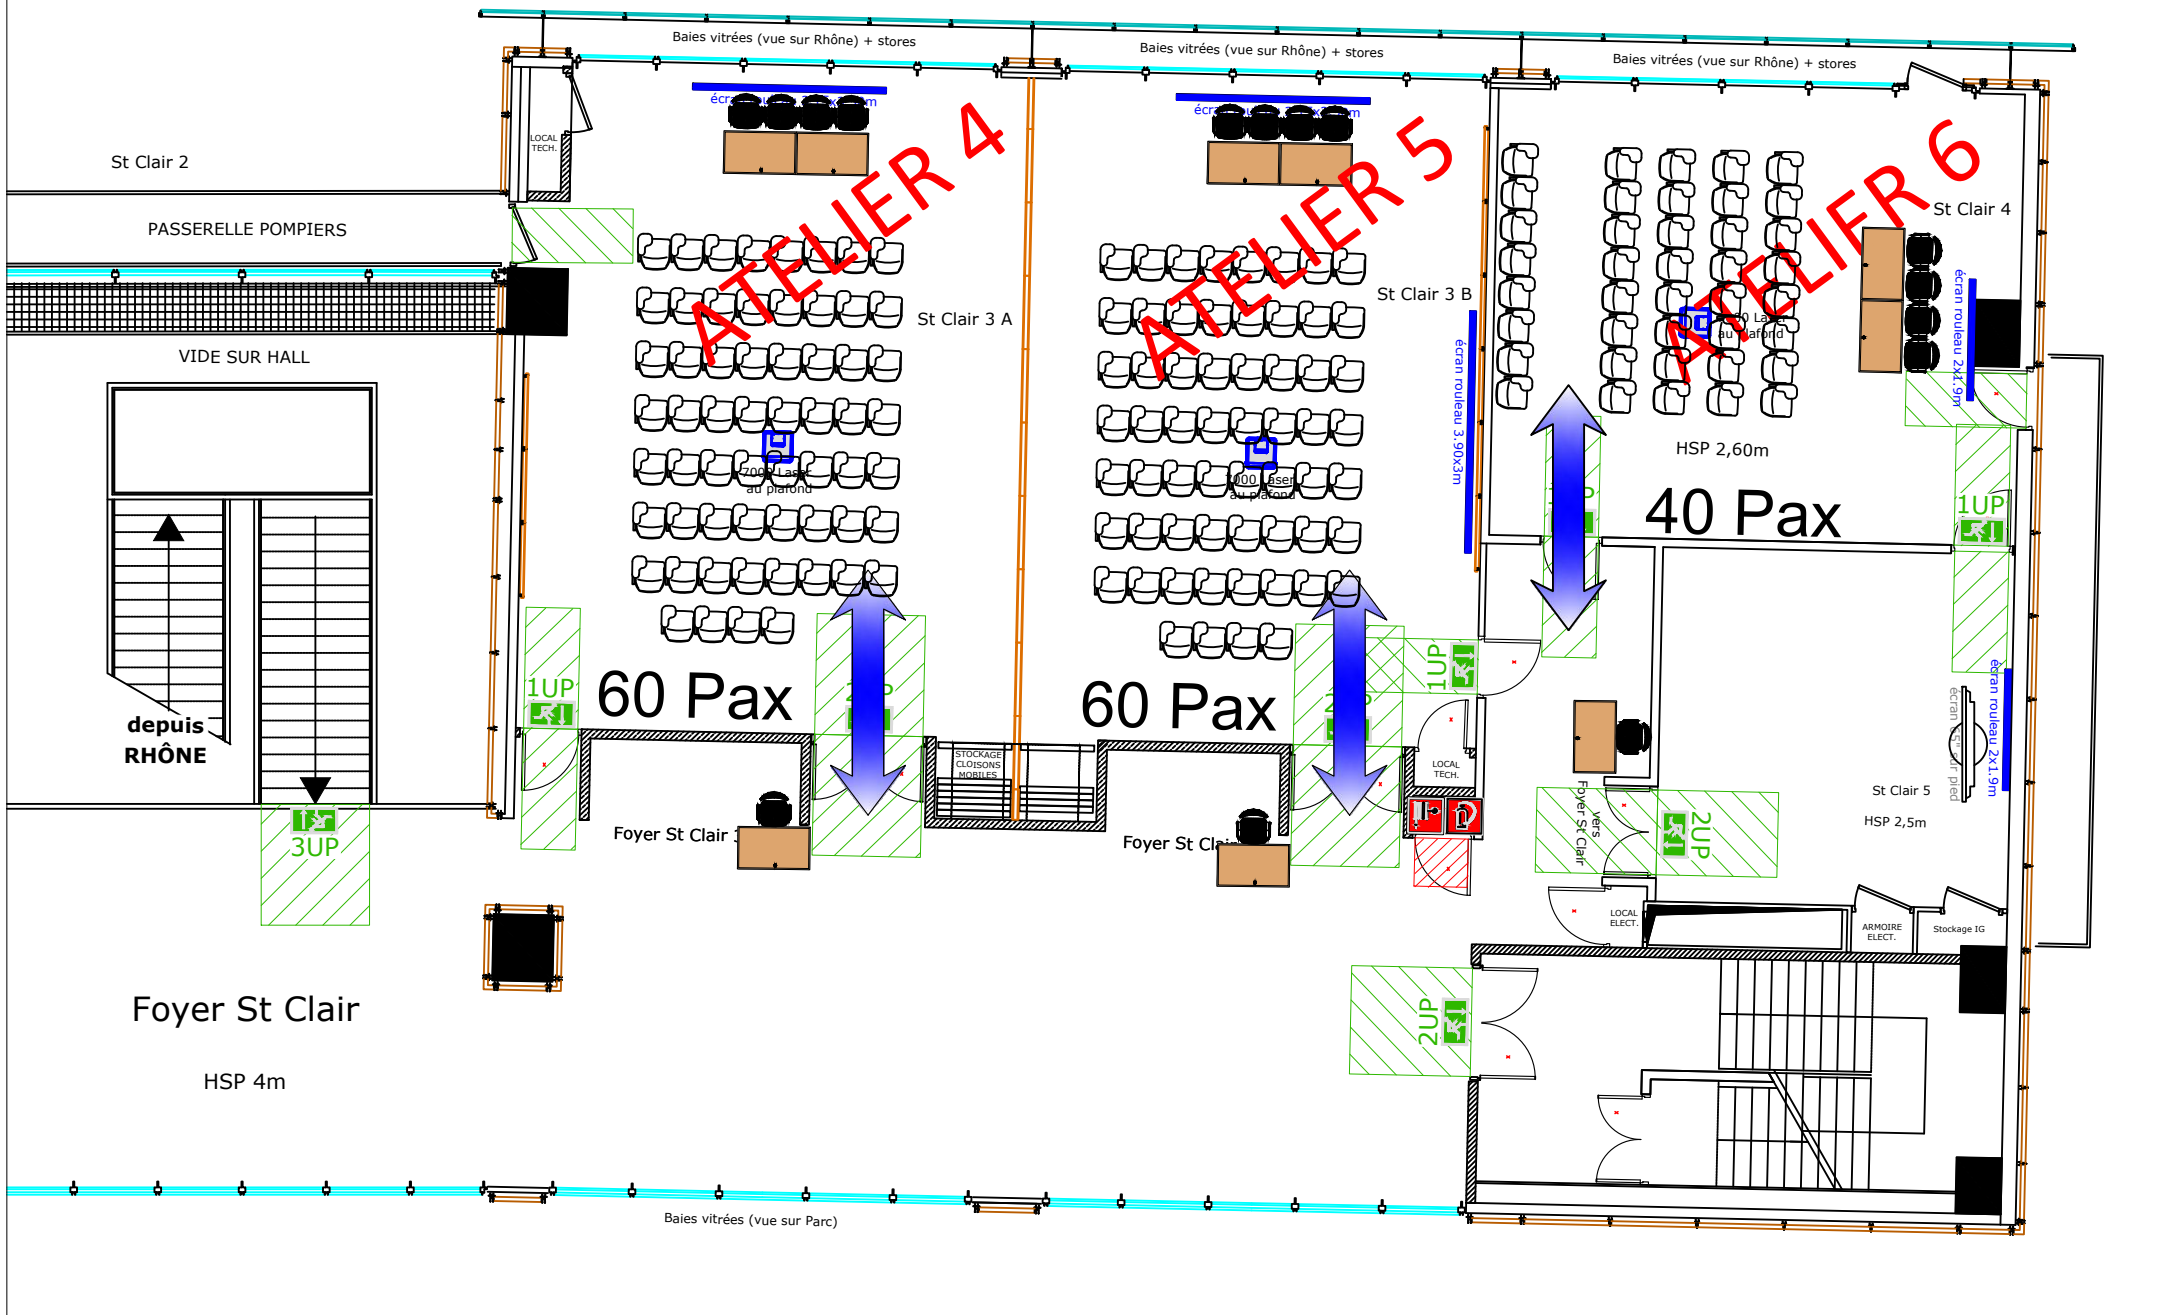

Vue côtés Rhône

# Congrès du Sommeil LYON 2026

jeudi 23 avril 2026 18:42:02

N+2 Saint Clair 3A 3B 4