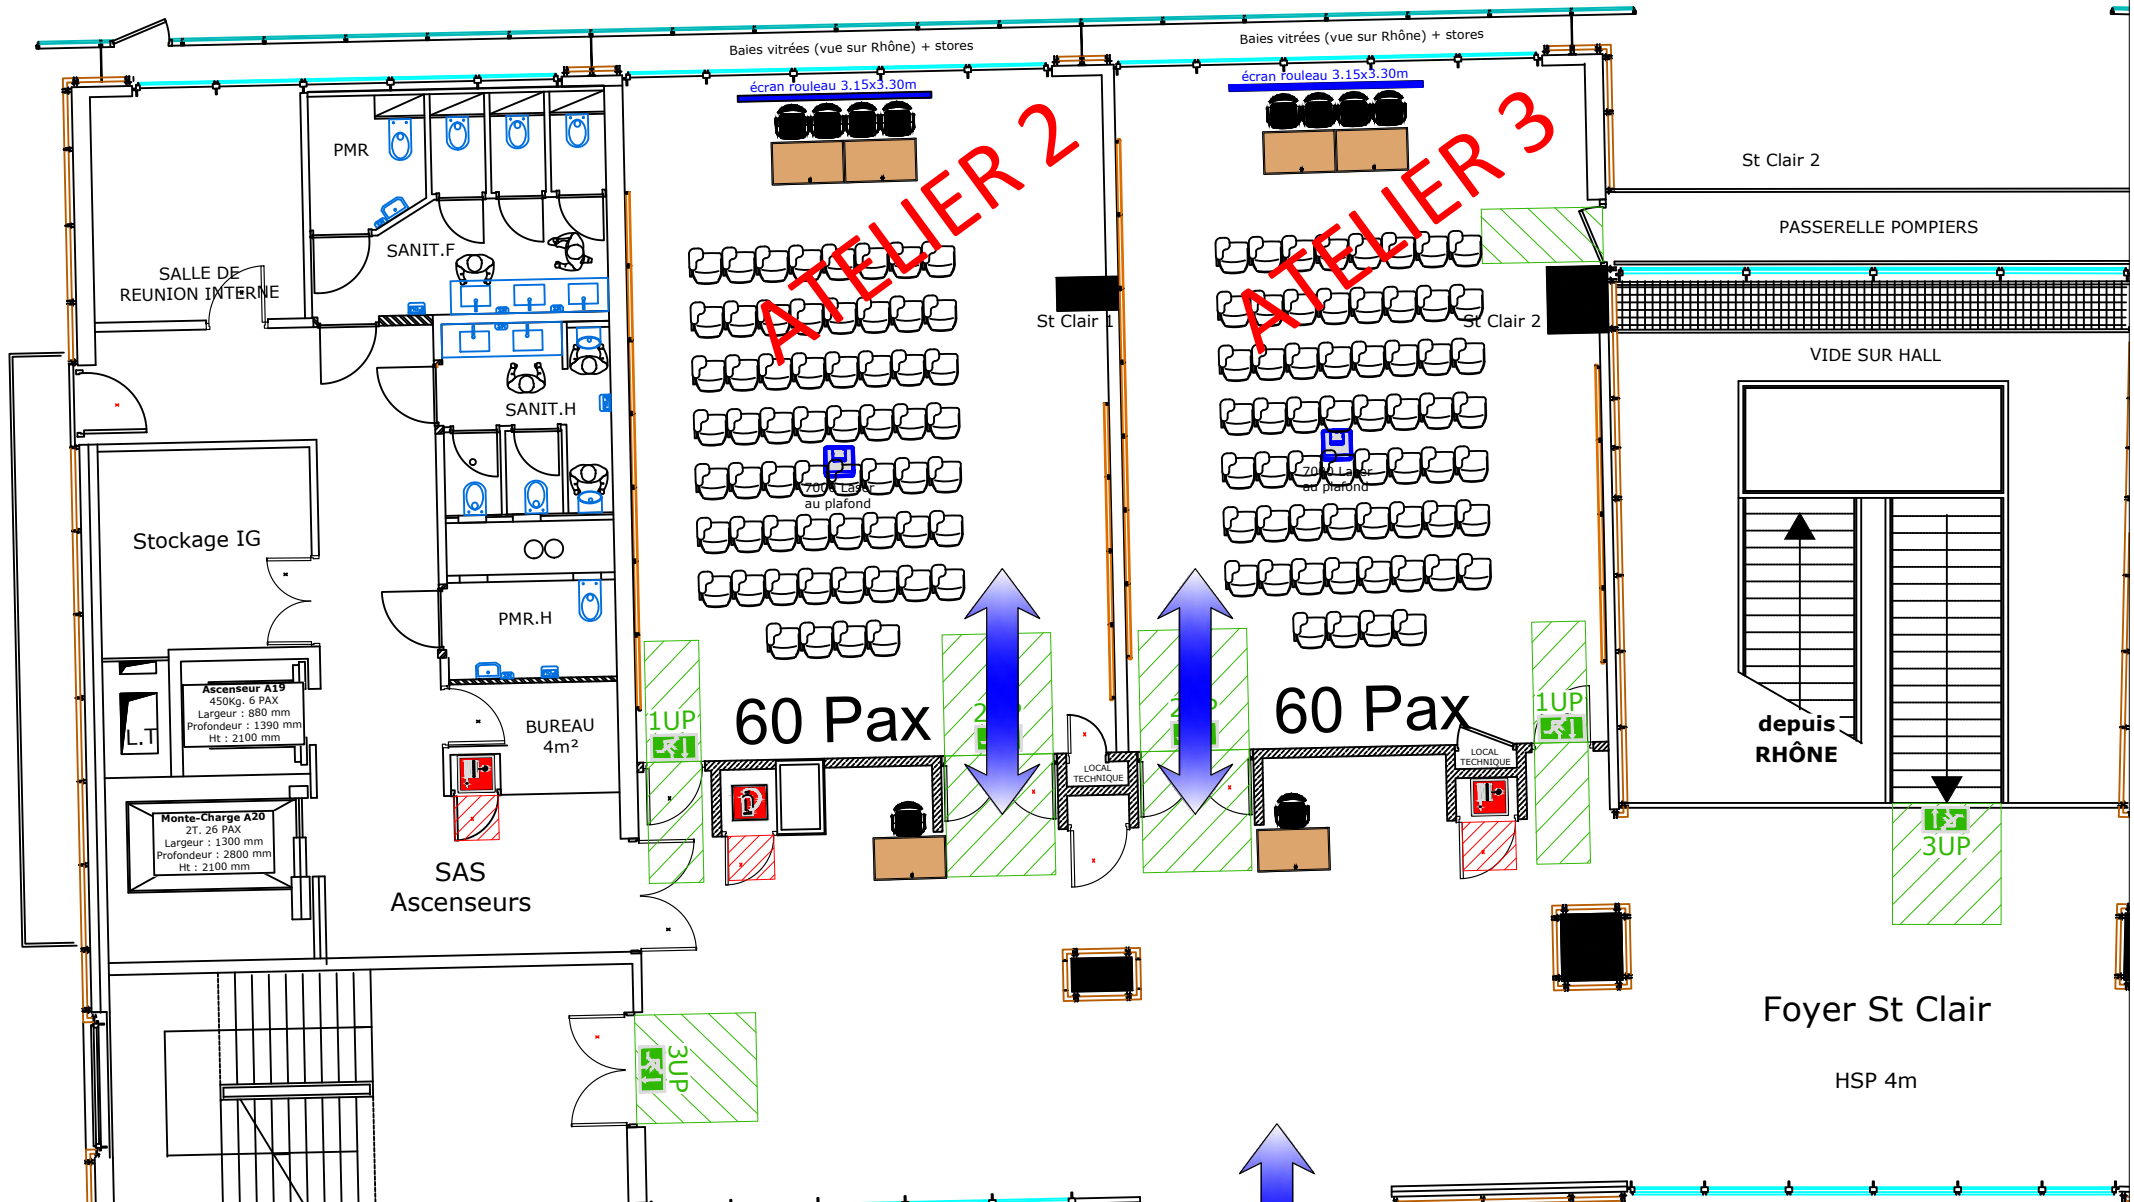

Vue côtés Rhône

Congrès du Sommeil LYON 2026

jeudi 23 avril 2026 18:42:02

N+2 Saint Clair 1,2