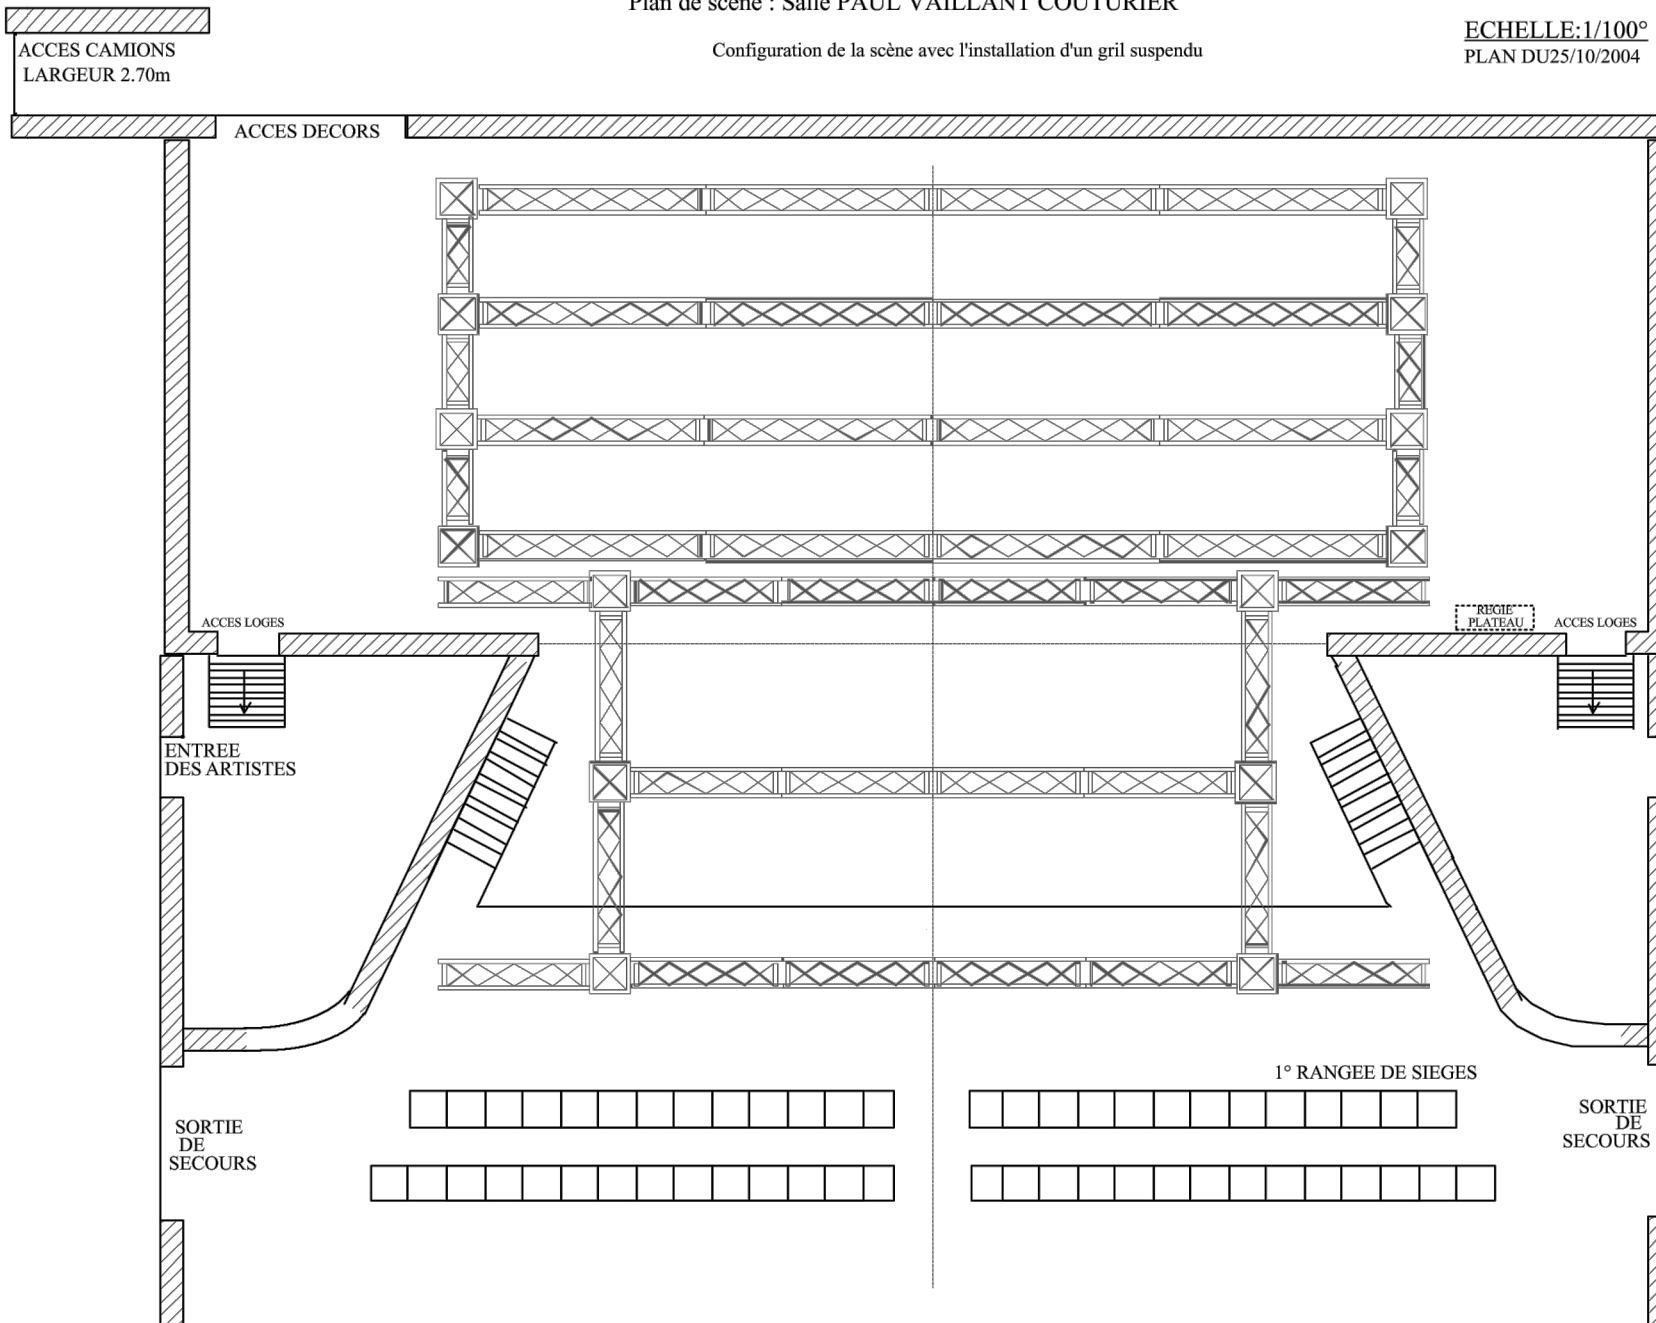

Plan de scène : Salle PAUL VAILLANT COUTURIER

Configuration de la scène avec l'installation d'un gril suspendu

ECHELLE: 1/100°
PLAN DU 25/10/2004

Les Translatines 2013

Salle Paul Vaillant Couturier

Théâtre des Chimères
Copyright Pierre Auzas +33(6) 03 13 17 90